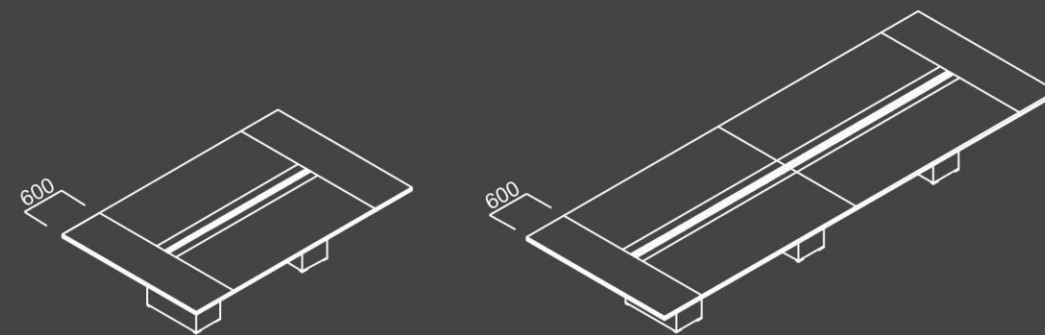

Directional Tables

Mesas Direccionais / Table de Direction / Tablas de Dirección

1800 x 1640
2000 x 1640
2200 x 1640

1800 x 1640
2000 x 1640
2200 x 1640

1800 x 2040
2000 x 2040
2200 x 2040

2400 x 800
2600 x 800
2800 x 800

h: 750

h: 750

h: 750

h: 750

Directional Meeting

Reunião de Direcção / Réunion de Direction / Reunión de Dirección

2400 x 1240
2600 x 1240
2800 x 1240
3000 x 1240
3200 x 1240

3600 x 1240
4000 x 1240
4400 x 1240
4800 x 1240
5200 x 1240

3600 x 1640
4000 x 1640
4400 x 1640
4800 x 1640
5200 x 1640

h: 750

h: 750

h: 750

Directional Meeting

Reunião de Direcção / Réunion de Direction / Reunión de Dirección

2400 x 1240
2600 x 1240
2800 x 1240
3000 x 1240
3200 x 1240