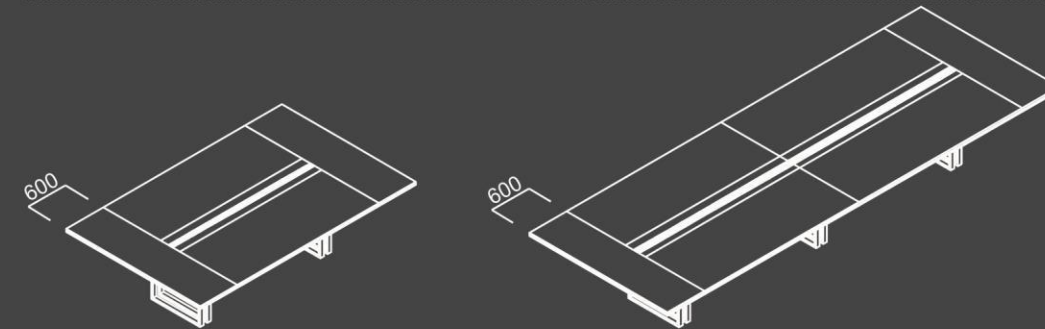

3600 x 1640
4000 x 1640
4400 x 1640
4800 x 1640
5200 x 1640

h: 750

h: 750

h: 750

Directional Meeting

Reunião de Direcção / Réunion de Direction / Reunión de Dirección

2400 x 1240
2600 x 1240
2800 x 1240
3000 x 1240
3200 x 1240