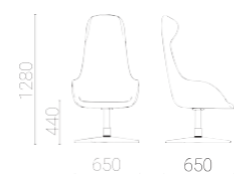

NE.2301.FO