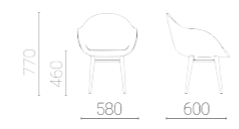

NE.1101.AO //Costa baixa com apoio de 4 pés em formato pirâmide em aço com acabamento cromado.

NE.2341.CO

NE.2141.CO

NE.2301.FO

NE.2101.FO

NE.2101.CO

NE.2301.CO

NE.5000.CO