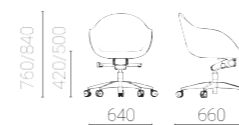

NE.2141.CO