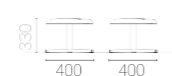

NE.1101.AO //Costa baixa com apoio de 4 pés em formato pirâmide em aço com acabamento cromado.

NE.2341.CO

NE.2141.CO

NE.2301.FO

NE.2101.FO

NE.2101.CO

NE.2301.CO

NE.5000.CO