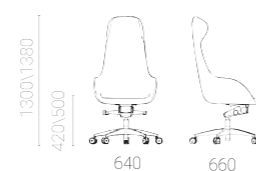

NE.2341.CO //Giratória costa alta com mecanismo oscilante com regulação de tensão lateral.

NE.2141.CO //Giratória costa baixa com mecanismo oscilante com regulação de tensão lateral.

Versões sem mecanismo

Versões sem mecanismo mas com uma coluna central, permitem a rotação da cadeira, embora sem possibilidade de reclinção ou ajuste de altura.

NE.2101.FO //Giratória costa baixa sem mecanismo, com base circular plana em aço com acabamento cromado e coluna com acabamento cromado.

NE.2101.CO //Giratória costa baixa sem mecanismo, com base de 4 raios em alumínio com acabamento polido.

Versões com inclinação

Versões com uma inclinação fixa acentuada, permite rotação. Não permite o ajuste da altura.

NE.2301.CO //Giratória costa alta sem mecanismo, versão lounge, com inclinação. Com base de 4 raios em alumínio polido. Apoio de pés disponível. Com base de 4 raios em alumínio com acabamento polido.

NE.2301.FO //Giratória costa alta sem mecanismo, versão lounge, com inclinação. Com base circular plana em acabamento cromado e coluna com acabamento cromado.

Versões sem rotação

Versões que não permitem rotação e apresentam uma altura fixa.

NE.1101.CO //Costa baixa com apoio de 4 pés com estrutura em varão de aço com acabamento cromado.

NE.1101.MO //Costa baixa com apoio de 4 pés em faia.

NE.1101.AO //Costa baixa com apoio de 4 pés em formato pirâmide em aço com acabamento cromado.

NE.2341.CO