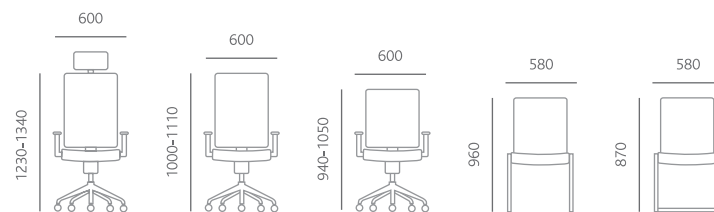

# SIGNO

**Costa:** Média, alta, alta com encosto de cabeça. Regulável em altura.

**Assento:** Espuma flexível.

**Base:** Poliamida.

**Mecanismo:** Contacto permanente, Up&Down ou sincron.

**Braços:** Fixos ou reguláveis

**Versão de Visitante:** Disponível em estrutura trenó sem braços, trenó com braços ou 4 pés com braços.

SG.2232.CO