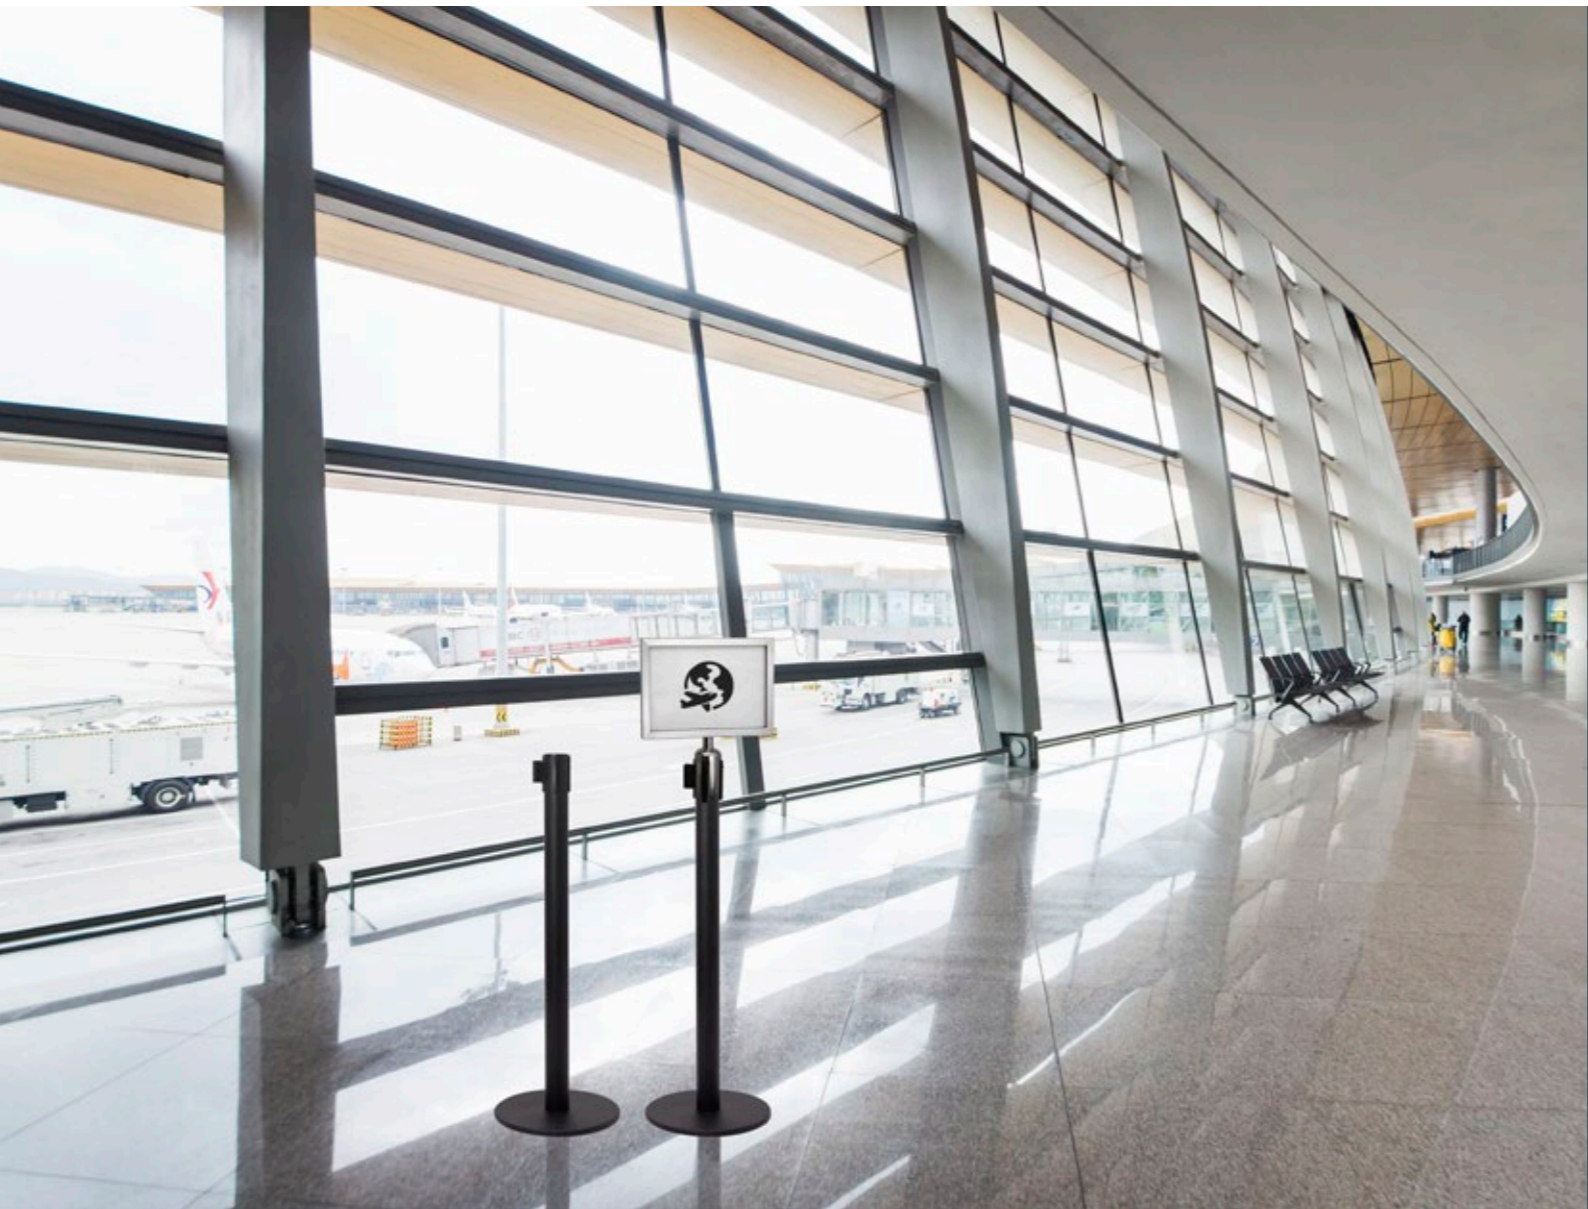

COLUNAS
SEPARADORAS