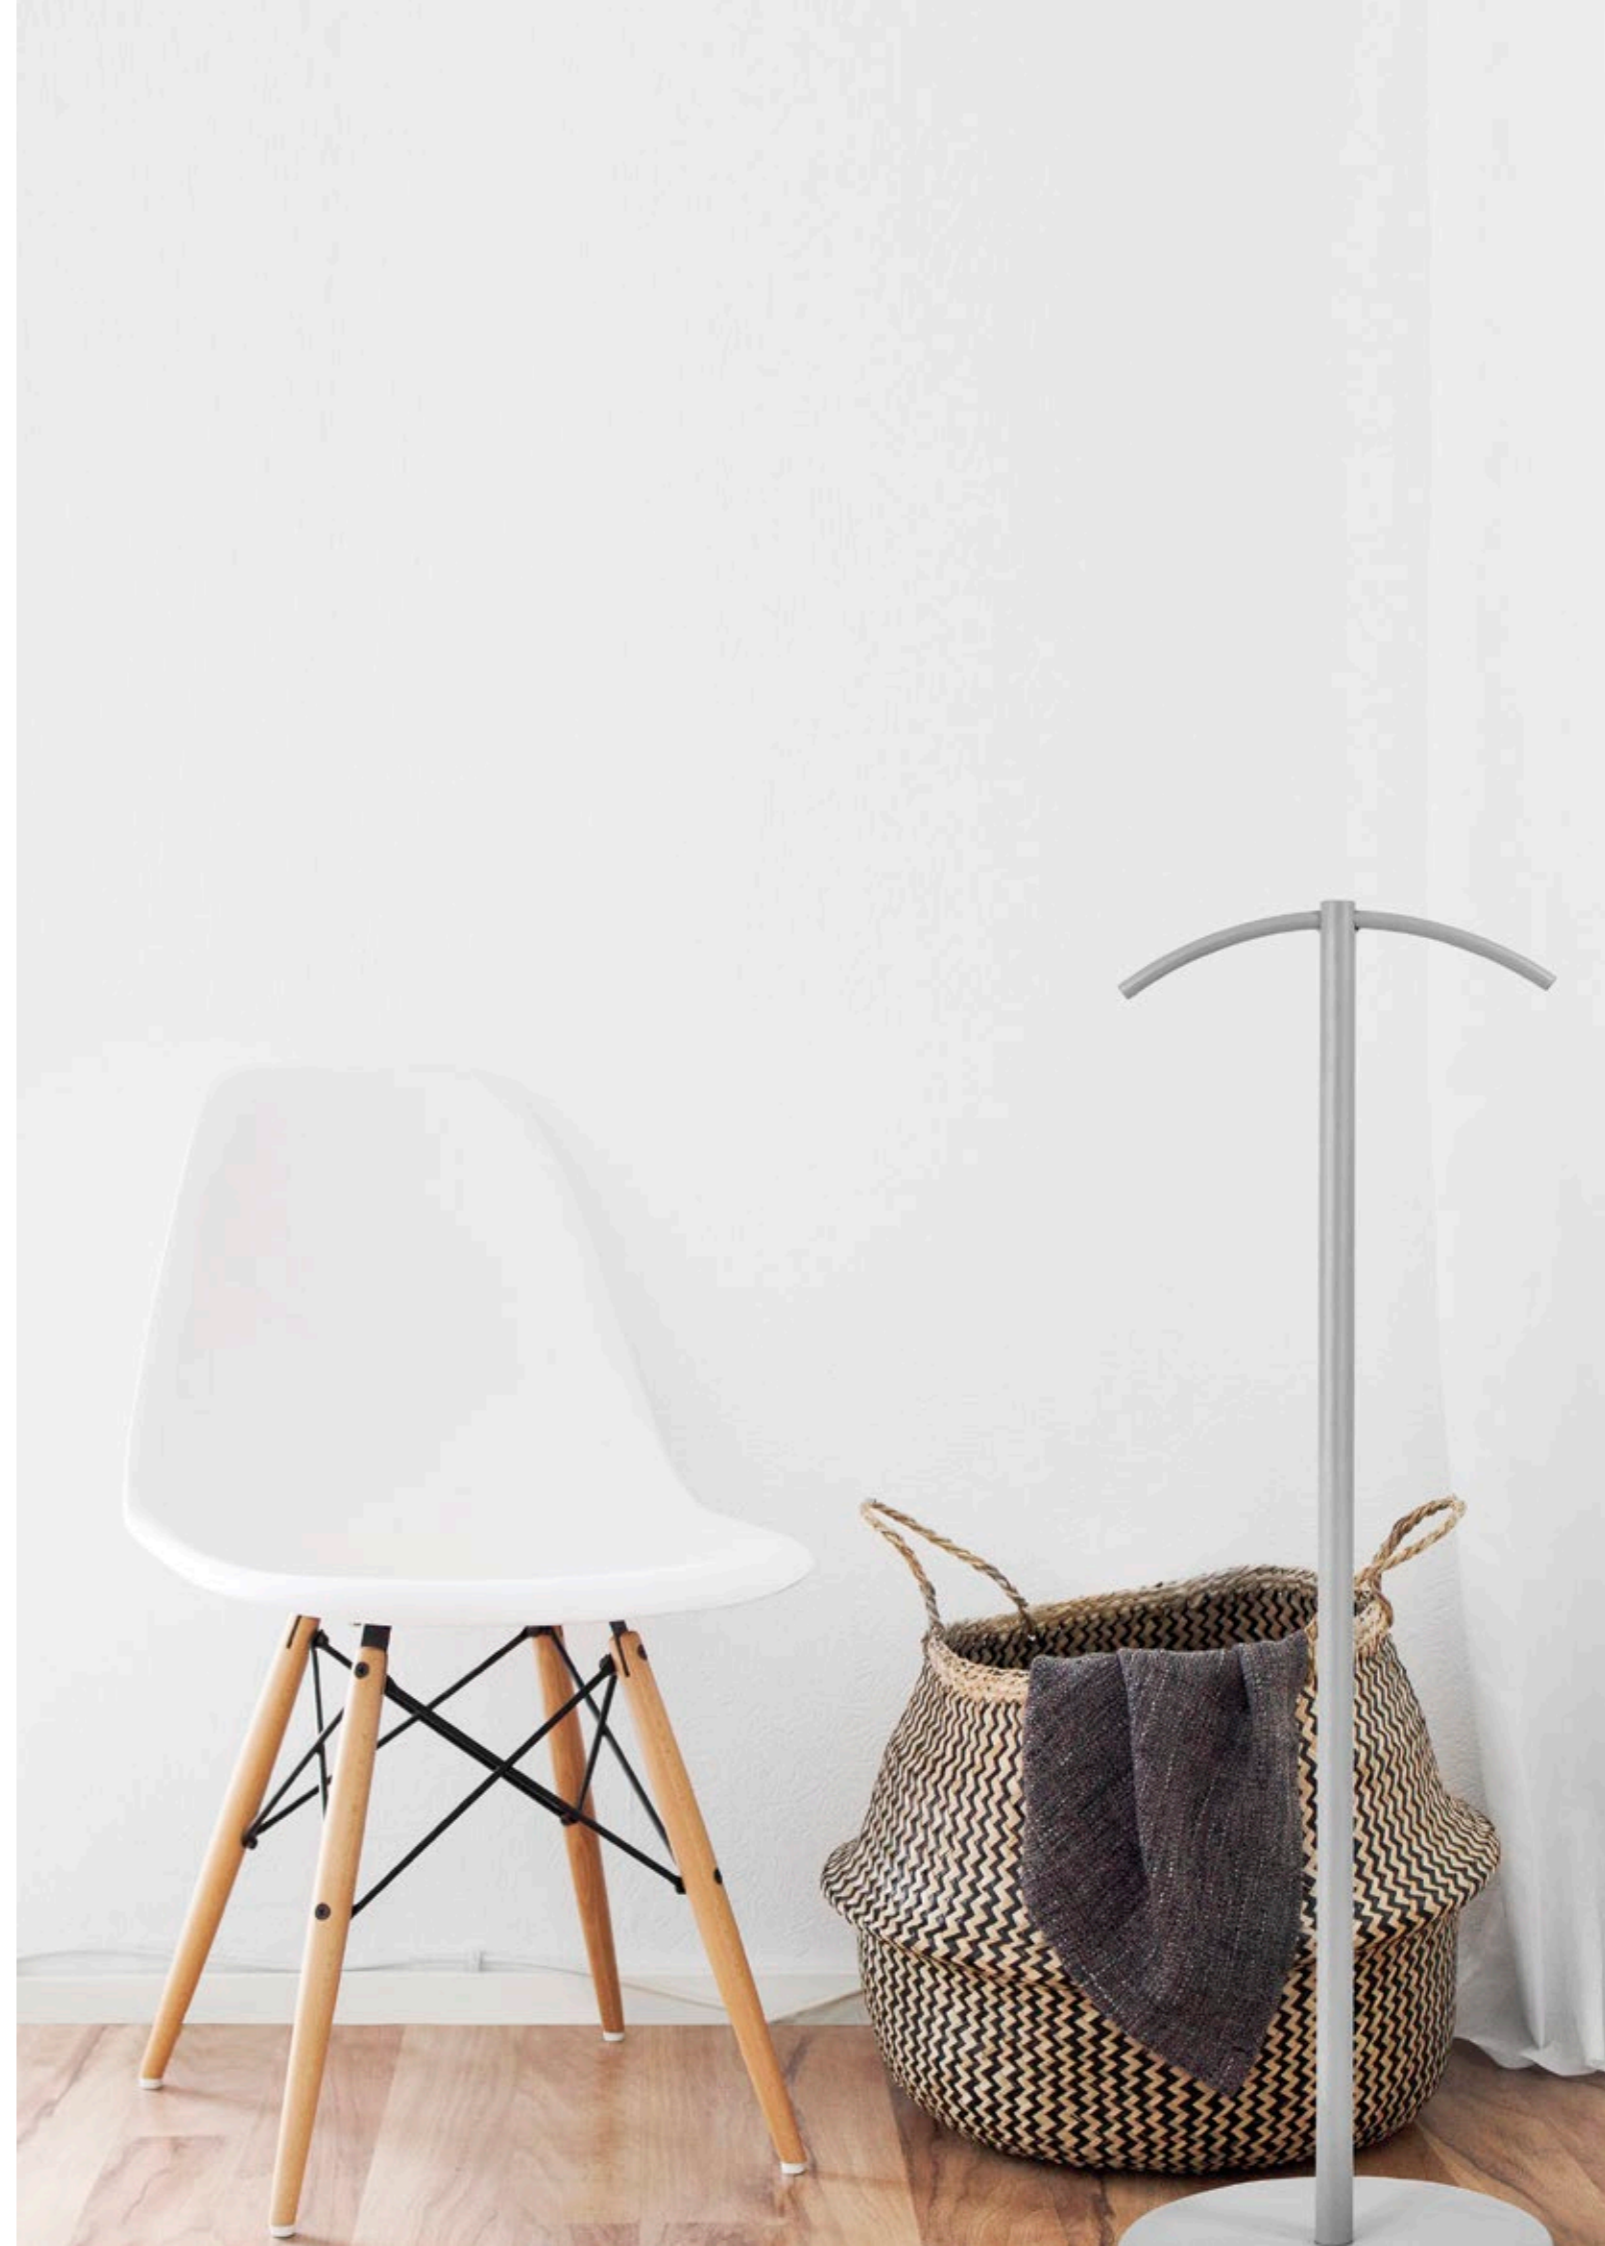

## BENGALEIROS

Altura x Ø Diâmetro  
medidas em milímetros (mm)

**17/20 P**  
aço com pintura epoxy  
a qualquer cor

**17/21 i**  
aço inox escovado

**17/21 P**  
aço com pintura epoxy a qualquer cor

**Bengaleiro**  
Altura 1700 x Ø350 mm