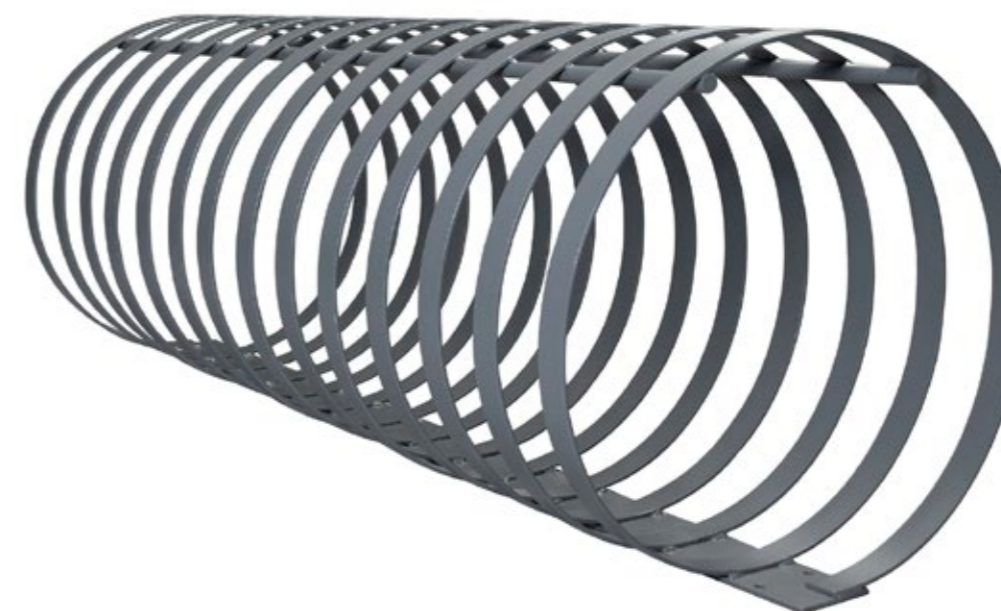

BIN 6

Estacionador de bicicletas em
tubo de aço inox escovado
A 190 x L 380 x F 2000 mm

BIN 7

Estacionador de bicicletas em barra de aço
com tratamento de zincagem
A 570 x L 570 x F 1450 mm