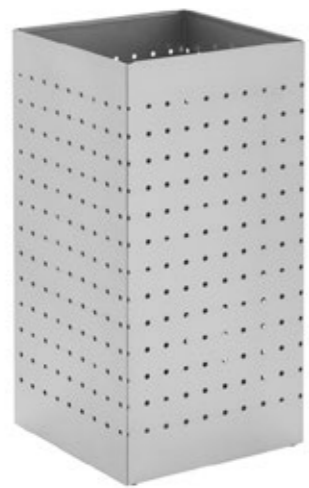

PAPELEIRAS

pintura epoxy
cores sob consulta

aço inox
escovado ou brilhante

A altura x L largura x F frente
medidas em milímetros (mm)

0/50 P i

Papeleira quadrada
A 485 x L 245 x F 245 mm

PAPELEIRAS

pintura epoxy
cores sob consulta

aço inox
escovado ou brilhante

A altura x L largura x F frente
medidas em milímetros (mm)

Papeleira quadrada
A 620 x L 250 x F 250 mm

Papeleira mural
A 600 x L 300 x F 230 mm