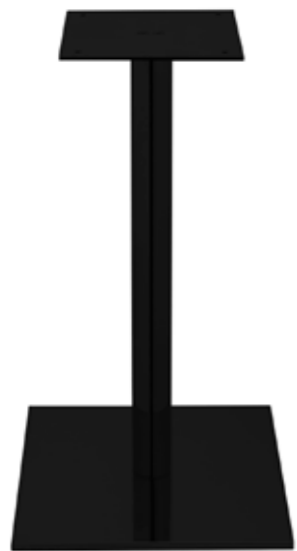

# ESTRUTURAS DE MESA

pintura epoxy  
cores sob consulta

aço inox  
escovado ou brilhante

Altura  
medidas em milímetros (mm)

pintura epoxy  
cores sob consulta

aço inox  
escovado ou brilhante

Altura  
medidas em milímetros (mm)