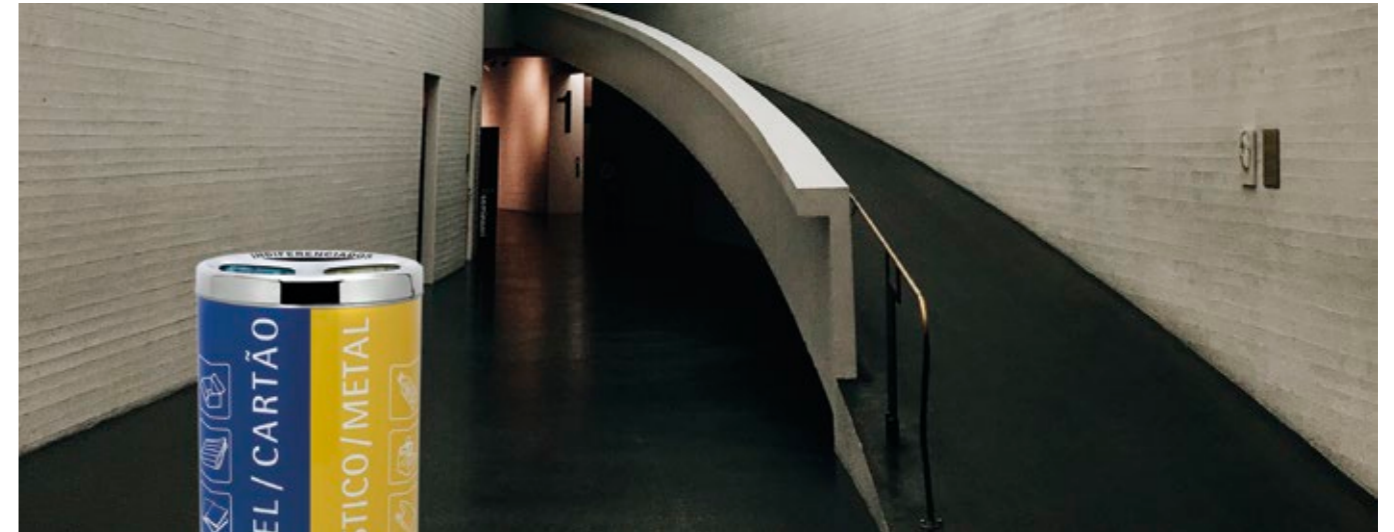

Altura x Ø Diâmetro
medidas em milímetros (mm)