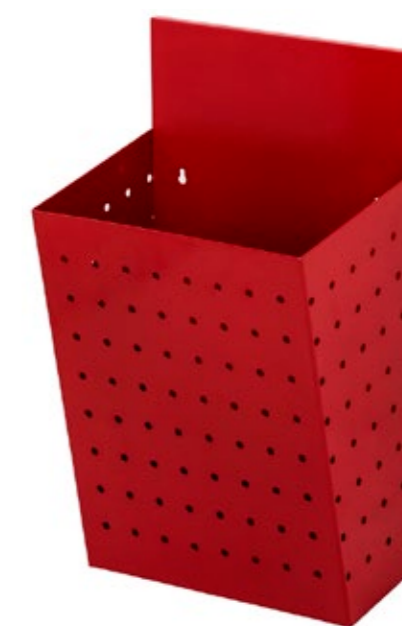

**A** altura x **L** largura x **F** frente  
medidas em milímetros (mm)

007

Porta toalheres em aço inox escovado  
A 330 x L 120 x F 270 mm

FL/i

FL/P

Caixa mural para flyers em chapa perfurada  
A 375 x L 150 x F 235 mm