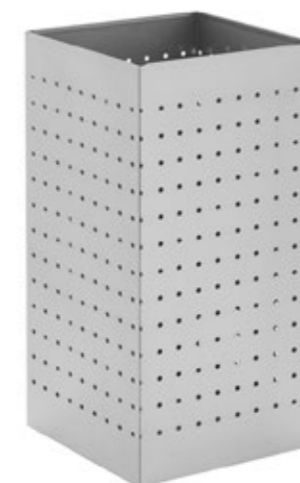

Altura x  $\phi$  Diâmetro  
medidas em milímetros (mm)

480/6 P

480/6 i

480/7 P

480/7 i

Porta Guarda-chuvas com aba superior  
Altura 465 x  $\phi$ 260 mm

pintura epoxy  
cores sob consulta

aço inox  
escovado ou brilhante

A altura x L largura x F frente  
medidas em milímetros (mm)

445/1 i

445/1 P

445/2 i

445/2 P

Porta Guarda-chuvas quadrado  
A 485 x L 245 x F 245 mm