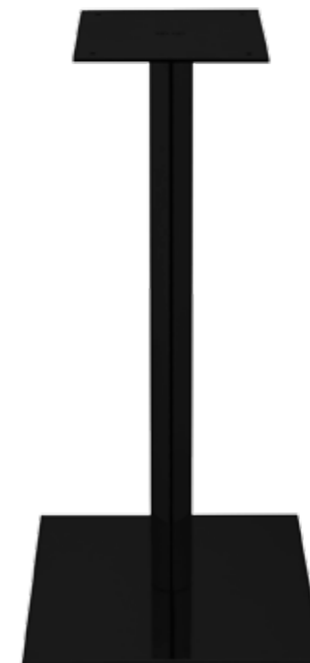

MAR 400 P · MAQ 400 P