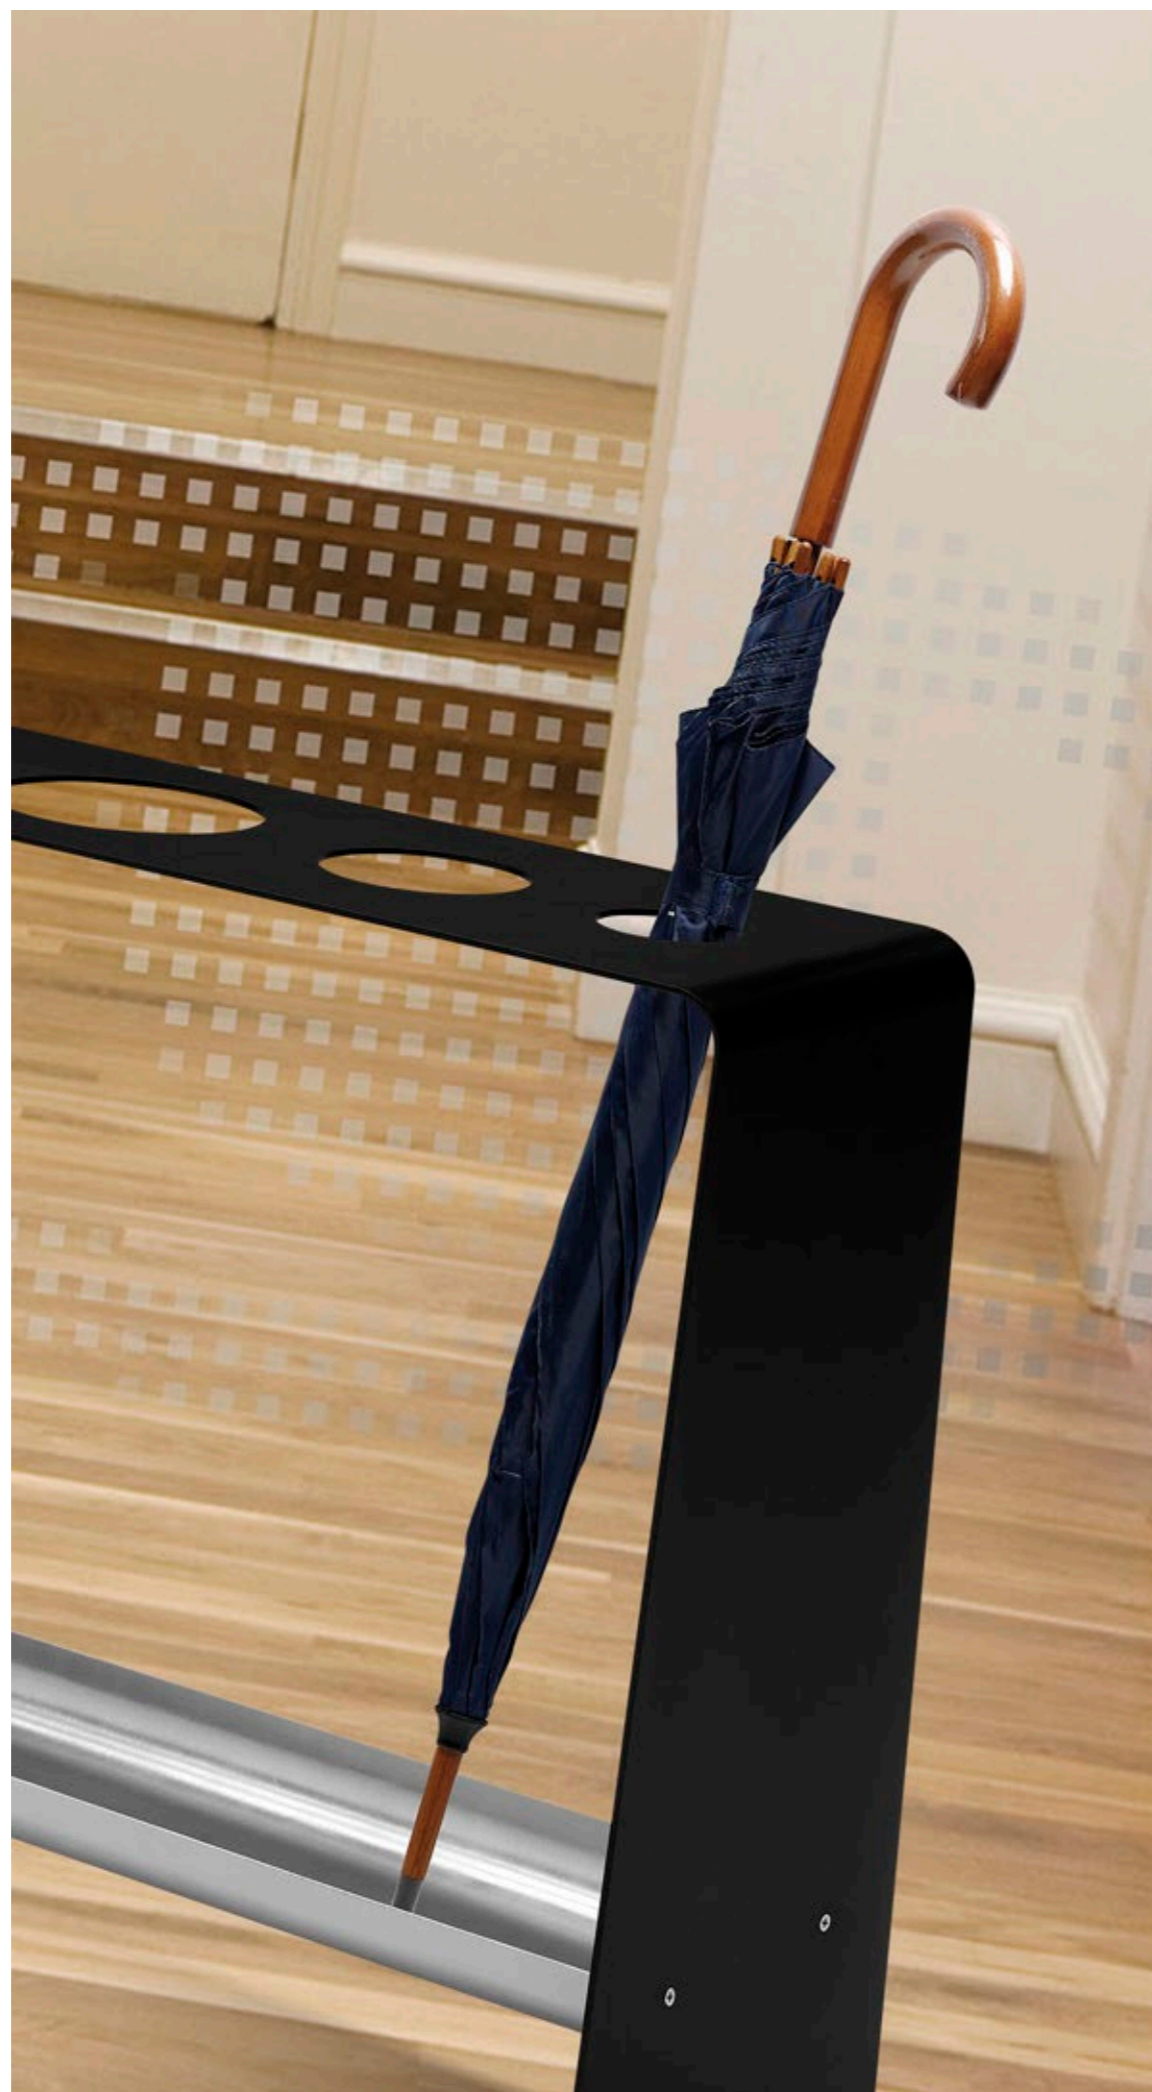

P pintura epoxy
cores sob consulta

i aço inox
escovado ou brilhante

A altura x **L** largura x **F** frente
medidas em milímetros (mm)

460/1 P

Porta Guarda-chuvas com apara águas
A 580 x L 200 x F 710 mm