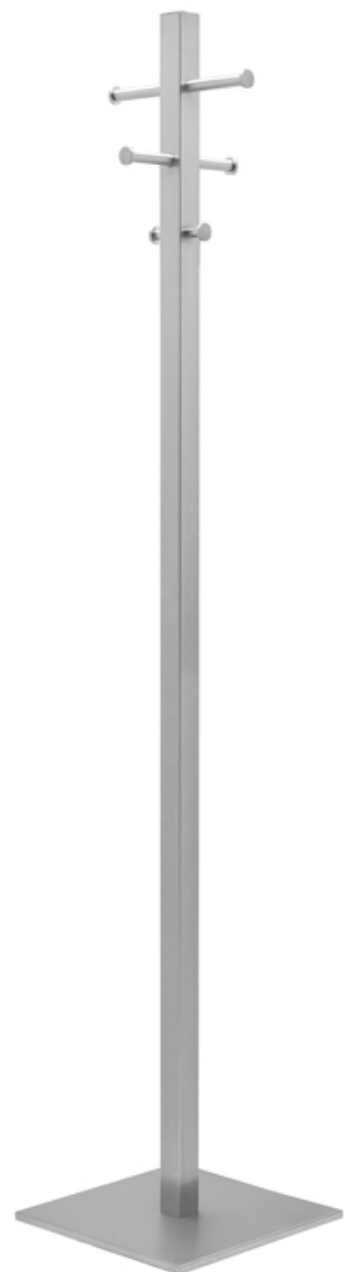

Altura x Base
medidas em milímetros (mm)