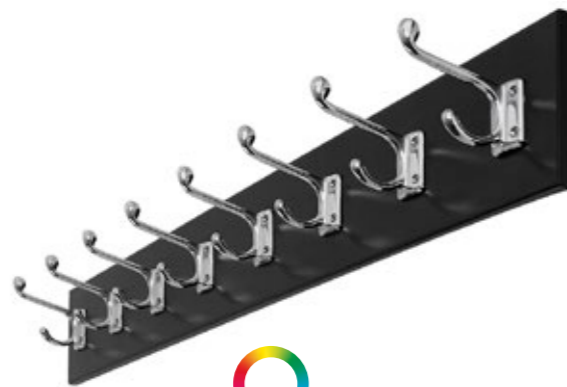

# CABIDES DE PAREDE

A altura x L largura x F frente  
medidas em milímetros (mm)

**17/06**  
2 ganchos duplos  
A 50 x L 45 x F 250 mm

**17/05**  
4 ganchos duplos  
A 50 x L 45 x F 590 mm

**17/10 i**  
8 ganchos duplos  
A 100 x L 125 x F 1000 mm