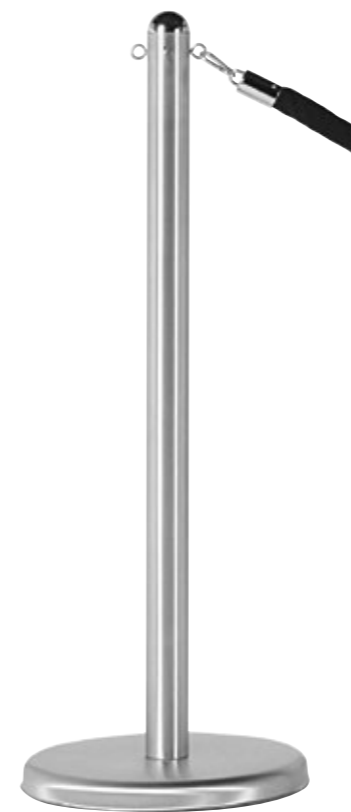

Comprimento x Ø Diâmetro
medidas em milímetros (mm)

P pintura epoxy
cores sob consulta

i aço inox
escovado ou brilhante

Altura x Ø Diâmetro
medidas em milímetros (mm)

970/1 i

Cordão para divisão de espaços
Comprimento 2000 x Ø25 mm

Coluna para divisão de espaços
"sistema de cordão suspenso"
Altura 970 x Ø340 mm base

Coluna para divisão de espaços
"sistema de cordão suspenso"
Altura 1000 x Ø320 mm base