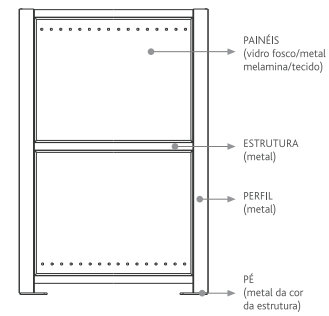

0607

ACABAMENTOS / FINITIONS / FINISHING
ESTRUTURA METÁLICA
STRUCTURE MÉTALLIQUE / METAL STRUCTURES

PAINÉIS | MELAMINAS / MELAMINES / MÉLAMINES

PAINÉIS | TECIDOS / TISSUS / FABRICS

BIOMBOS
PARAVENTS / SCREENS

BIOMBOS DE LIGAÇÃO
PARAVENTS DE LIAISON
LINKING SCREENS

800x1500
800x1800
1000x1500
1000x1800
1200x1500
1200x1800