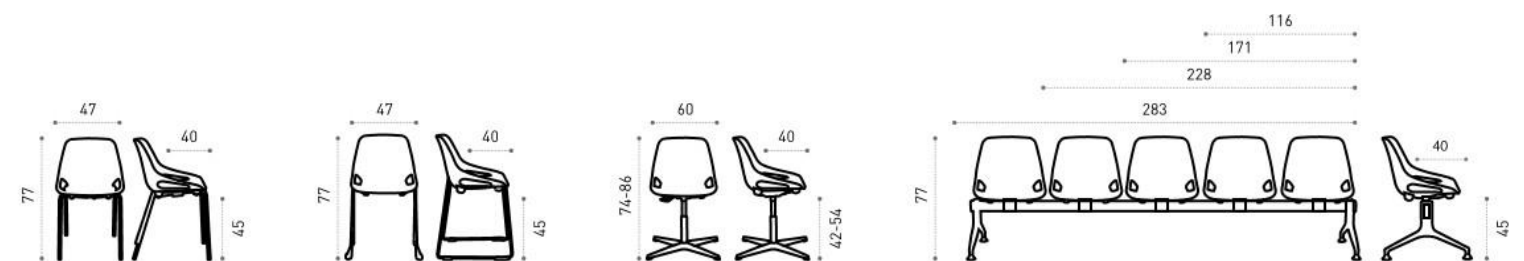

**Assento:** Polipropileno ou Revestido.

**Versões:** Estrutura tubular em versão de 4 pés, trenó em varão de aço cromado em altura standard e banco alto, em viga até 5 lugares, giratória com base de alumínio polido e 4 pés em estrutura de madeira.