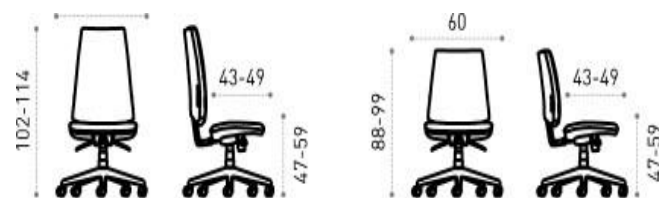

## POLO

Costa: Alta ou média. Regulável em altura.  
Suporte lombar regulável em altura (opcional).  
Assento: Espuma moldada. Regulação da profundidade de assento.  
Base: Poliamida ou alumínio.  
Mecanismo: Sincronizado ou contacto permanente.  
Braços: Fixos ou reguláveis.