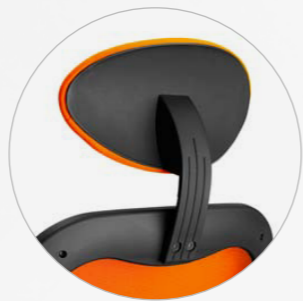

OFFICE CHAIRS

FUNNY