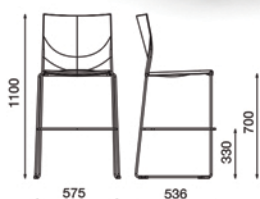

WEB

LINHA WEB

Web-PP

Características técnicas:

- . Estrutura metálica patim em varão redondo D.11 cromada
- . Costa e assento em polipropileno disponível nas cores preto, azul escuro, vermelho, cinza, branco, bege/areia e verde bacate
- . Possibilidade de levar costa e/ou assento revestido segundo catálogo de revestimentos da Jardinlar.
Neste caso a cor dos cascos estandardizada é preto.

- . Possibilidade de levar braço com palmatória em contraplacado laminado preto e varão metálico.

- . Como acessórios estão ainda disponíveis o carro de transporte e diferentes tipos de uniões.

Dimensões versão em PP:

WEB

LINHA WEB

Empilhamento com carro de transporte: até 45 cadeiras. Com e sem braços.

Web Banco Alto

Empilhamento máximo de 4 bancos altos.

A palmatória pode deslizar para a frente e ser colocada na posição vertical.