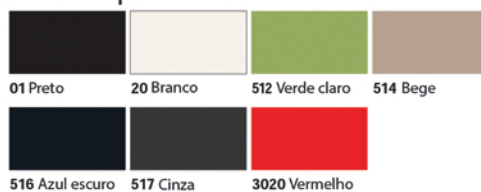

WEB

LINHA WEB

Web-PP

Características técnicas:

- . Estrutura metálica patim em varão redondo D.11 cromada
- . Costa e assento em polipropileno disponível nas cores preto, azul escuro, vermelho, cinza, branco, bege/areia e verde bacate
- . Possibilidade de levar costa e/ou assento revestido segundo catálogo de revestimentos da Jardinlar.
Neste caso a cor dos cascos estandardizada é preto.

Web Revestida

Cores disponíveis PP:

WEB

LINHA WEB

Web Rede

Web Madeira

Espessura variável

Medidas da versão em madeira: