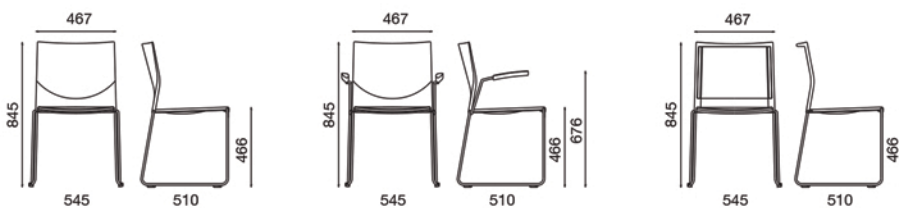

WEB

LINHA WEB

Web-PP

Características técnicas:

- . Estrutura metálica patim em varão redondo D.11 cromada
- . Costa e assento em polipropileno disponível nas cores preto, azul escuro, vermelho, cinza, branco, bege/areia e verde bacate
- . Possibilidade de levar costa e/ou assento revestido segundo catálogo de revestimentos da Jardinlar.
Neste caso a cor dos cascos estandardizada é preto.

- . Possibilidade de levar braço com palmatória em contraplacado laminado preto e varão metálico.

- . Como acessórios estão ainda disponíveis o carro de transporte e diferentes tipos de uniões.

Dimensões versão em PP:

WEB

LINHA WEB

Empilhamento com carro de transporte: até 45 cadeiras. Com e sem braços.

Web Banco Alto

Empilhamento máximo de 4 bancos altos.

A palmatória pode deslizar para a frente e ser colocada na posição vertical.

Web Revestida

Cores disponíveis PP:

WEB

LINHA WEB

Web Rede

Web Madeira

Espessura variável

Medidas da versão em madeira: