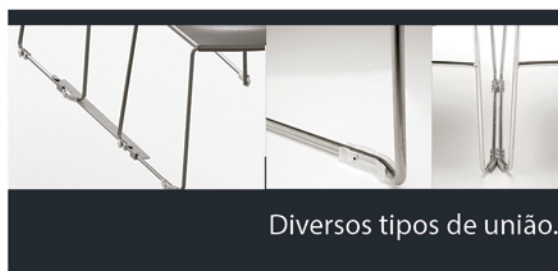

WEB

LINHA WEB

Web-PP

Características técnicas:

- . Estrutura metálica patim em varão redondo D.11 cromada
- . Costa e assento em polipropileno disponível nas cores preto, azul escuro, vermelho, cinza, branco, bege/areia e verde bacate
- . Possibilidade de levar costa e/ou assento revestido segundo catálogo de revestimentos da Jardinlar.
Neste caso a cor dos cascos estandardizada é preto.

Web Revestida

Cores disponíveis PP:

WEB

LINHA WEB

Web Rede

Web Madeira

Espessura variável

Medidas da versão em madeira: