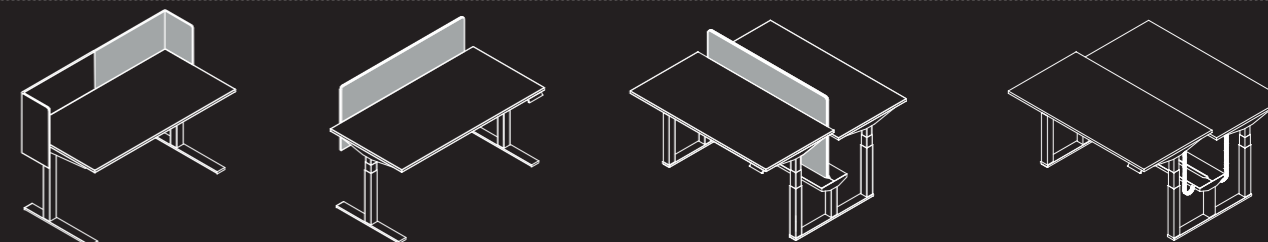

600+250 x 19	600 x 19	800 x 19	45 x 25
800+250 x 19	800 x 19	1000 x 19	
1000+250 x 19	1000 x 19	1200 x 19	
1200+250 x 19	1200 x 19	1400 x 19	
1400+250 x 19	1400 x 19	1600 x 19	

h: 600/650

h: 450/500

h: 900

h: 1000