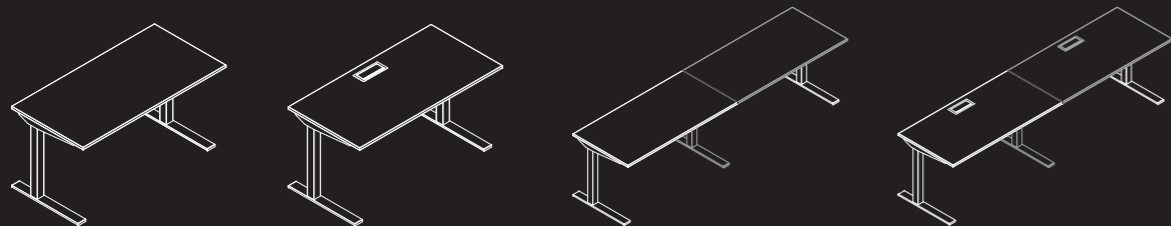

Meeting Table

Mesa de Reunião | Table de Réunion | Mesa de Reunión

Configurations and dimensions

Configurações e dimensões / Configurations et dimensions / Configuraciones y dimensiones

Single Table

Posto Simples / Seule Table / Tabla Única

800 x 600	800 x 800
1000 x 600	1000 x 800
1200 x 600	1200 x 800
1400 x 600	1400 x 800
1600 x 600	1600 x 800
1800 x 600	1800 x 800
2000 x 600	2000 x 800

h: 750 h: 750

230 x 400	600 x 300	70 x 100	600 x 145	70 x 300
	800 x 300		800 x 145	
	1000 x 300		1000 x 145	
	1200 x 300		1200 x 145	
	1400 x 300		1400 x 145	
	1600 x 300		1600 x 145	