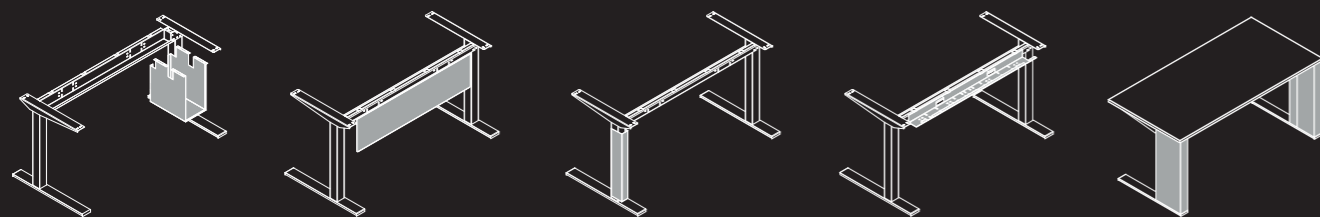

Meeting Table

Mesa de Reunião | Table de Réunion | Mesa de Reunión

Configurations and dimensions

Configurações e dimensões / Configurations et dimensions / Configuraciones y dimensiones

Single Table

Posto Simples / Seule Table / Tabla Única

800 x 600	800 x 800
1000 x 600	1000 x 800
1200 x 600	1200 x 800
1400 x 600	1400 x 800
1600 x 600	1600 x 800
1800 x 600	1800 x 800
2000 x 600	2000 x 800

h: 750 h: 750

230 x 400	600 x 300	70 x 100	600 x 145	70 x 300
	800 x 300		800 x 145	
	1000 x 300		1000 x 145	
	1200 x 300		1200 x 145	
	1400 x 300		1400 x 145	
	1600 x 300		1600 x 145	