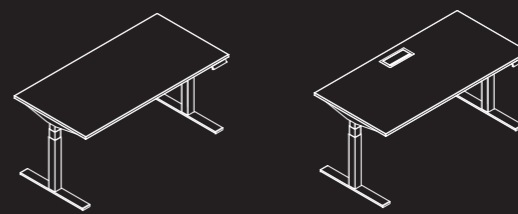

600 x 600

h: 330

h: 25/100

h: 200

Single Table - Height - Adjustable

Posto Simples / Seule Table / Tabla Única

800 x 600	800 x 800
1000 x 600	1000 x 800
1200 x 600	1200 x 800
1400 x 600	1400 x 800
1600 x 600	1600 x 800
1800 x 600	1800 x 800

h: 620/1270 h: 620/1270

Double Table - Height - Adjustable

Posto Duplo / Double Table / Table Double

800 x 1240	800 x 1640
1000 x 1240	1000 x 1640
1200 x 1240	1200 x 1640
1400 x 1240	1400 x 1640
1600 x 1240	1600 x 1640
1800 x 1240	1800 x 1640