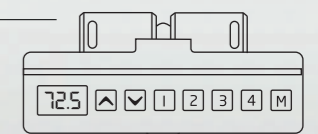

Safety
The up/down function stops automatically when the table comes in contact with an object.

Technical Parameter:

- Altura Minima - 620mm
- Altura Maxima - 1270mm
- Capacidade Carga - 800N
- Velocidade - 35mm/s
- Ruído - <50 dB

- Altura Minima - 620mm
- Altura Maxima - 1270mm
- Capacidad Carga - 800N
- Velocidad - 35mm/s
- Ruído - <50 dB

- Altura Minima - 620mm
- Altura Maxima - 1270mm
- Capacidade Carga - 800N
- Velocidade - 35mm/s
- Ruído - <50 dB

- Lowest Position - 620mm
- Highest Position - 1270mm
- Load Capacity - 800N
- Speed - 35mm/s
- Noise - <50 dB

- Display LED (altura)
- 4 posições de memória

- Display LED (hauteur)
- 4 positions Fonction mémoire